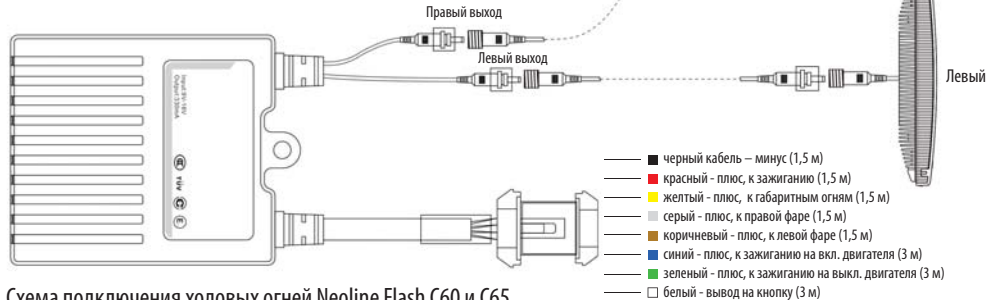

## Установка ходовых огней согласно ГОСТ Р 41.48-2004

Схема подключения ходовых огней Neoline Flash C60 и C65