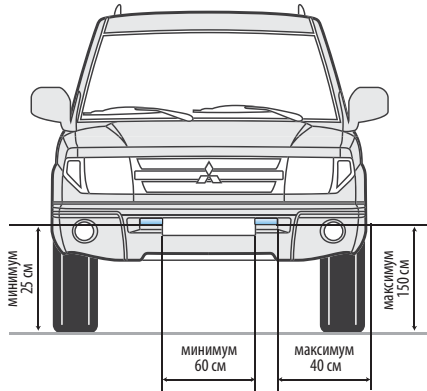

## Установка ходовых огней согласно ГОСТ Р 41.48-2004

Схема подключения ходовых огней Neoline Flash C60 и C65