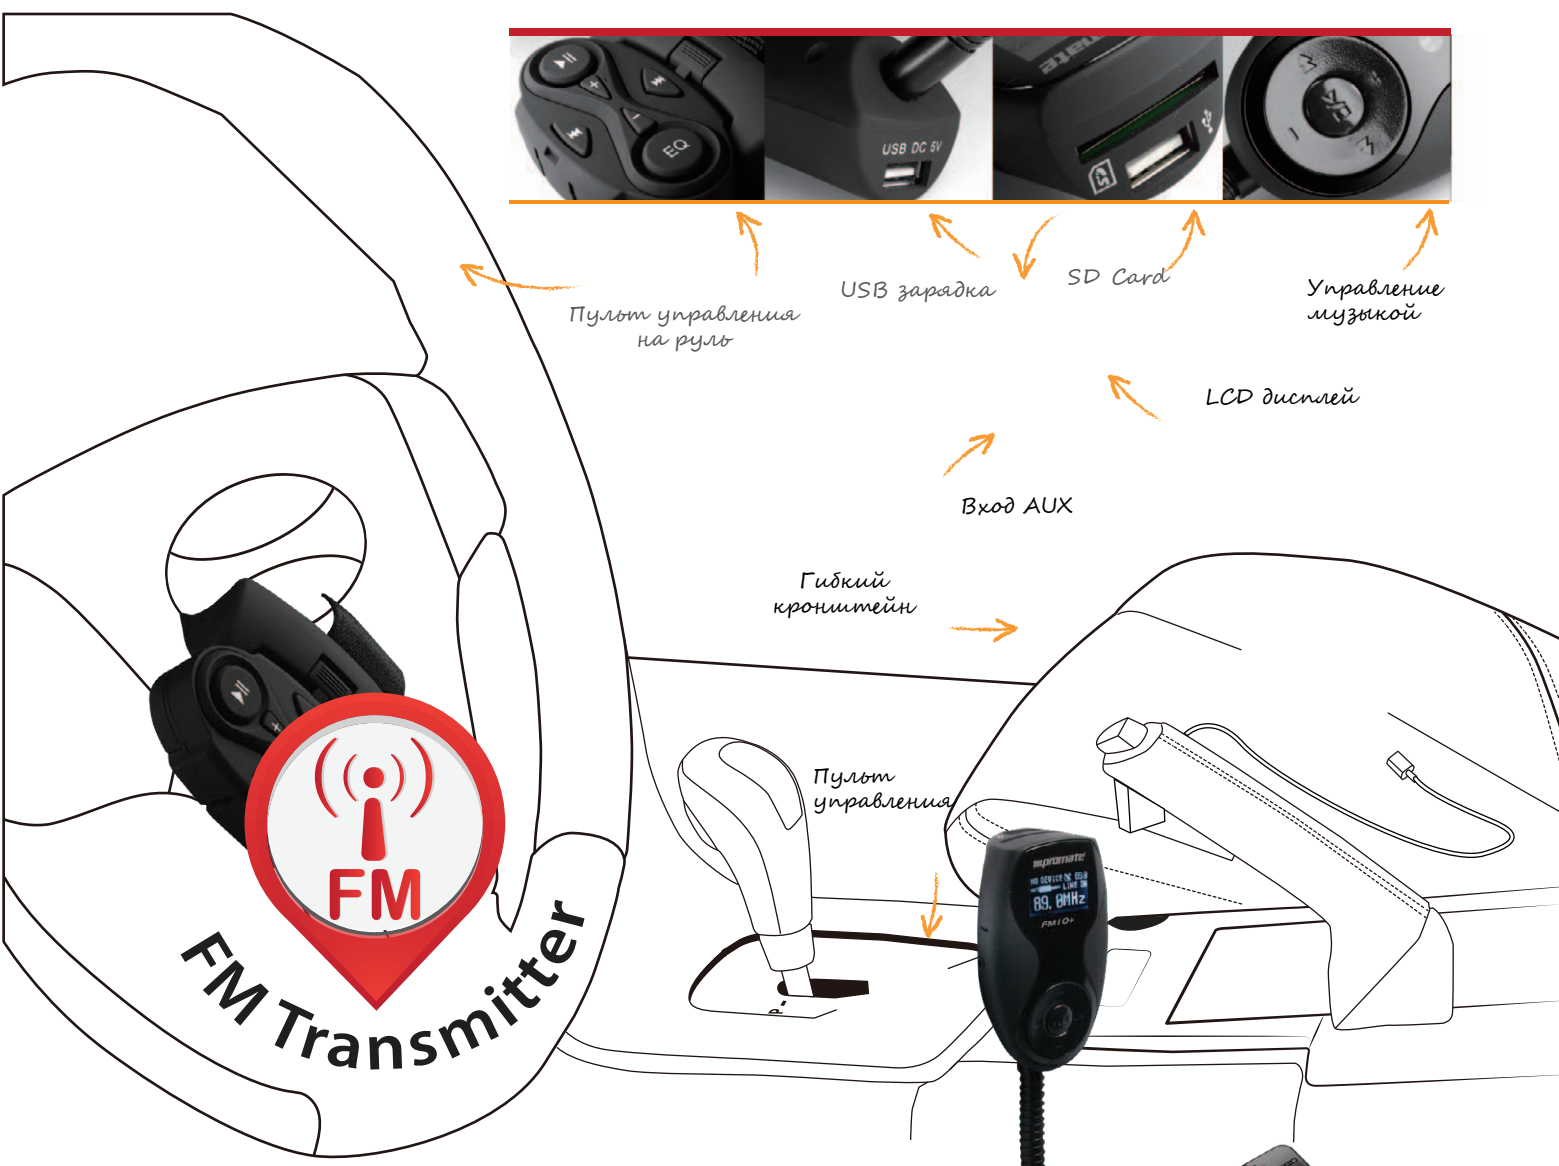

Многофункциональный автомобильный FM передатчик

FM10+ компактный многофункциональный FM передатчик, позволяющий воспроизводить через стереосистему автомобиля аудио файлы с Вашего мобильного устройства (телефон, смартфон, МП3 плеер, планшетный ПК и пр.). Одновременно с воспроизведением музыки FM10+ заряжает сопряженное устройство через USB порт, так что больше нет необходимости беспокоиться о разряжаемом аккумуляторе. 16 разрядный дисплей с подсветкой отражает частоту, на которой передается сигнал на магнитоле, а так же название текущего файла. Гибкий кронштейн **FM10+** фиксируется в прикуривателе и может быть установлен пользователем под любым углом. Так же для комфорта пользователя в Promate **FM10+** предусмотрен эквалайзер (Классика, Нормал, Джаз, Поп и Кантри). Promate **FM10+** объединяет в себе огромное количество функций и технических решений, которые добавляют Вам комфорт, когда Вы находитесь в автомобиле.

Спецификация

- FM передача: 88.1-107.9MHZ
- Частотный ответ: 35Hz~20 KHz SD/MMC, USB 2.5mm стерео джек
- Поддержка: MMC, USB 2.5mm стерео джек
- Audio вход: 12V~24V
- Рабочее напряжение: -15°C~50°C
- Температура: -15°C~50°C
- Выход зарядного уст-ва: USB 5V, 1A
- Сделано из ABS пластика

Совместимость: Samsung GALAXY, BlackBerry, HTC. Работает со всеми мобильными телефонами, смартфонами, медиаплеерами и другими девайсами 2,5 мм аудио джек.

Упаковка содержит: FM 10+, Гарантийный талон, Инструкция пользователя, 2 пульты управления.